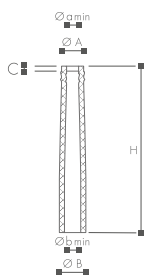

DSS2

Ø A 19,5 cm
Ø B 24,5 cm
H 250 cm
Ø I_{min} 18,5 cm
C 6 cm

Additional Product :
DCT2, DCI2, DBT2

DSS3

Ø A 23,5 cm
Ø B 29,5 cm
H 250 cm
Ø I_{min} 22 cm
C 8 cm

Additional Product :
DCT3, DCI3, DBT3

DOMOSTYL® Column fluted