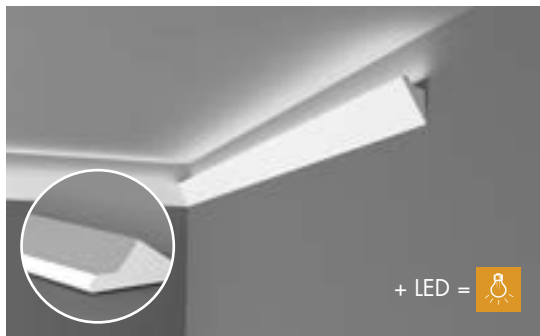

INTERIOR DECORATION

WALLSTYL® IL3

H 50 mm
W 32,5 mm
L 2 m

HDPS ADERIX PLUS NEW!

60 m

opaque, no reflexion tape needed

WALLSTYL® IL4

H 60 mm
W 37,5 mm
L 2 m